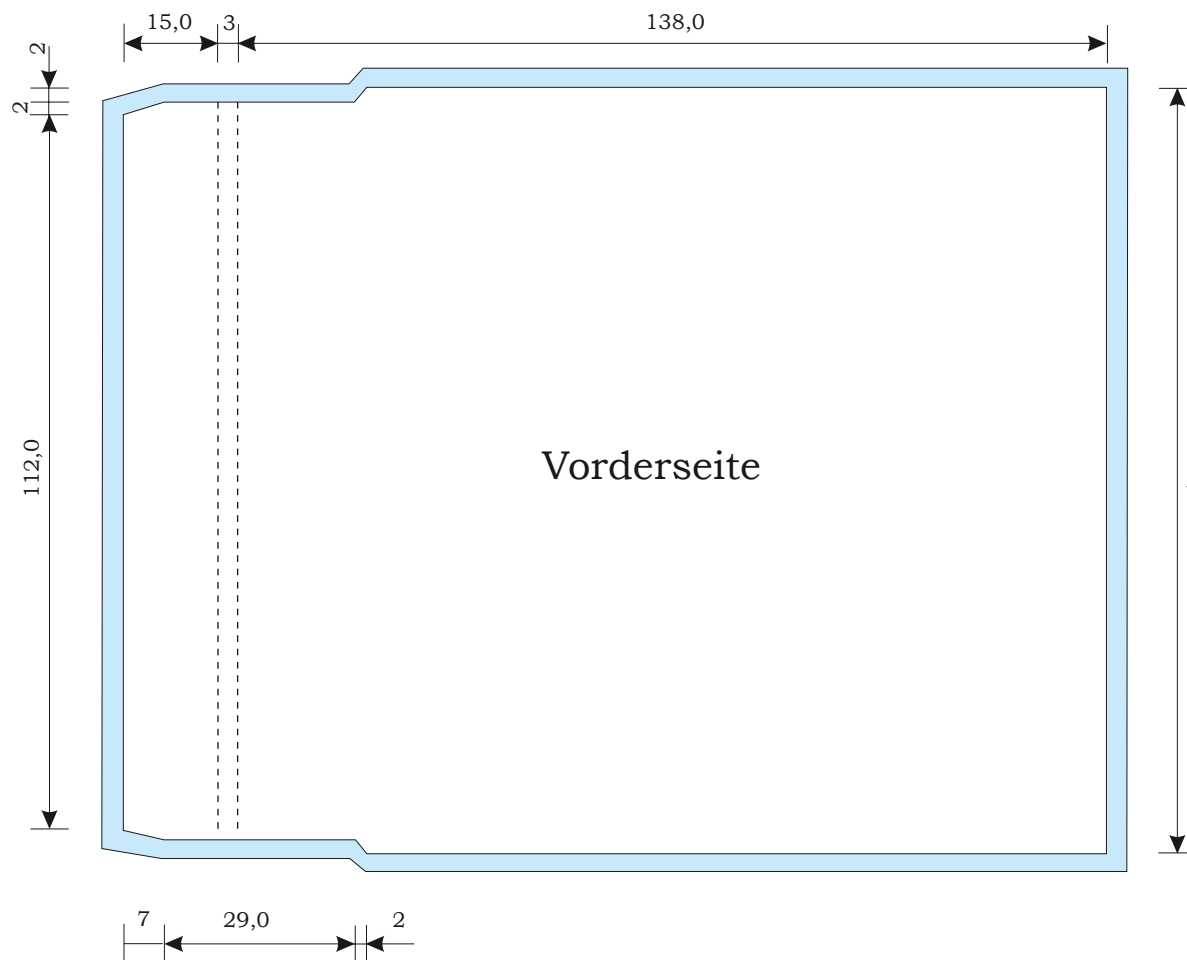

Produktspezifikation

Maxi-Inlaycard

2-seitig

Material: 170g/qm Bilderdruck
offenes Format: 156,0 x 120,0 mm (ohne Beschnitt)
geschl. Format: 138,0 x 3,0 x 120,0 mm

< Laufrichtung >

= 3 mm Beschnitt

>> Bitte beachten Sie unbedingt unsere Datenanlieferungsspezifikationen auf www.pallas-group.de unter „Service“.