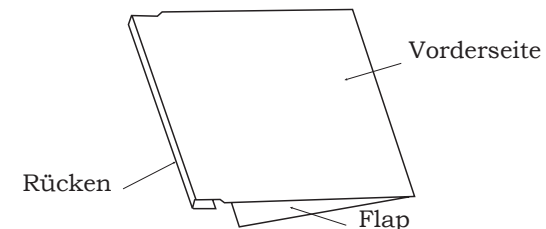

Produktspezifikation

Maxi-Inlaycard

4-seitig

mit 137 mm Flap

Material: 170g/qm Bilderdruck
offenes Format: 293,0 x 120,0 mm (ohne Beschnitt)
geschl. Format: 138,0 x 3,0 x 120,0 mm

< Laufrichtung > | = 3 mm Beschnitt | >> Bitte beachten Sie unbedingt unsere Datenanlieferungsspezifikationen auf www.pallas-group.de unter „Service“.

! Auf Seite 2 befindet sich die Zeichnung für den kurzen Flap ! >

Produktspezifikation

<p>Maxi-Inlaycard 4-seitig mit 117 mm Flap</p>	<p>Material: 170g/qm Bilderdruck</p> <p>offenes Format: 273,0 x 120,0 mm (ohne Beschnitt)</p> <p>geschl. Format: 138,0 x 3,0 x 120,0 mm</p>	
---	---	---