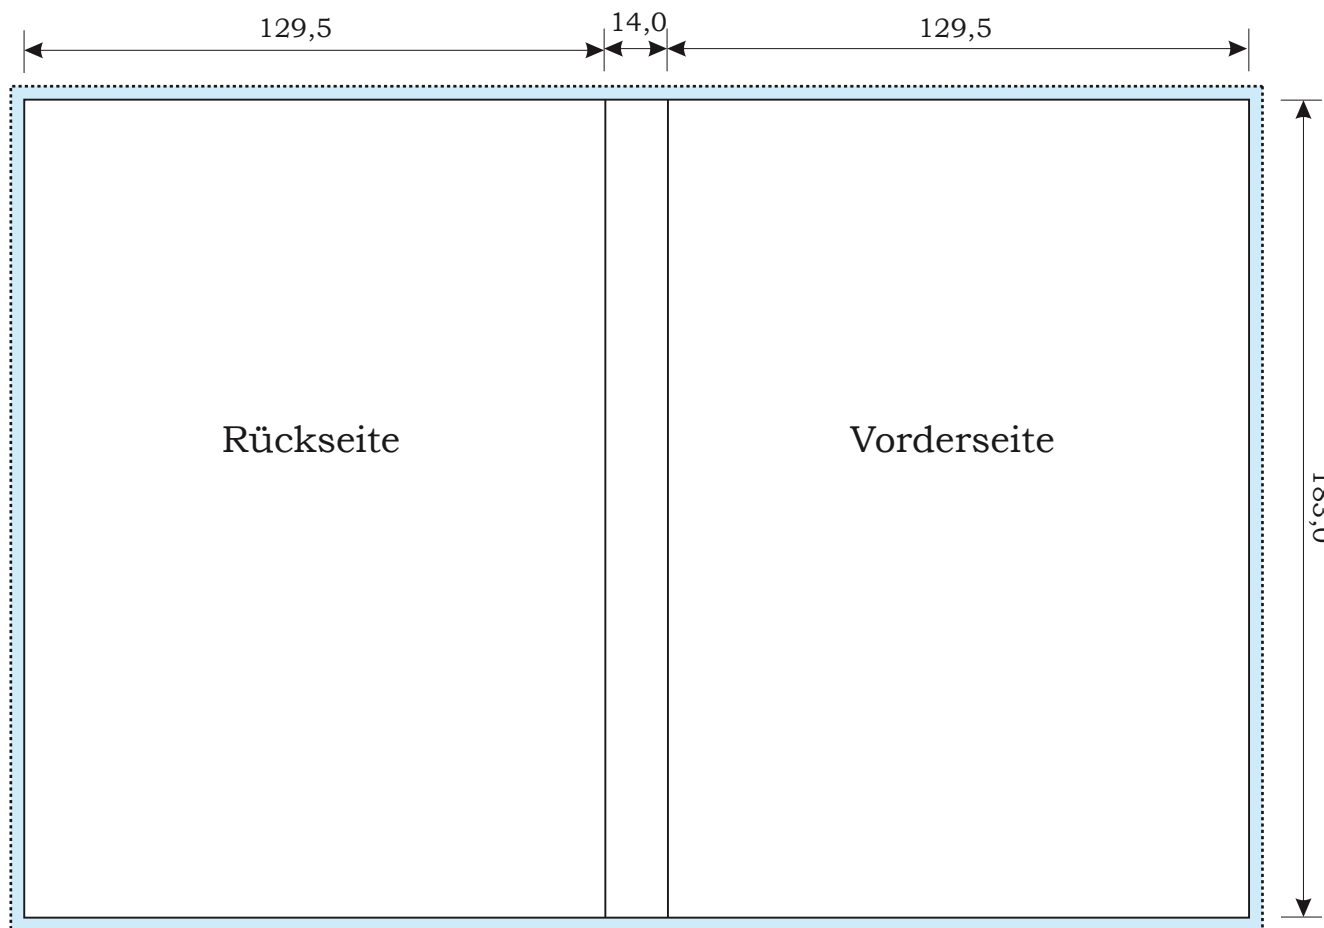

Produktspezifikation

<p>DVD-Booklet für DVD-Box / Doppel-DVD-Box (Boxen-Material: PP)</p>	<p>Material: Umschlag 170g/qm Bilderdruck Inhalt 100g/qm Bilderdruck (ab 32-stg. 60g/qm)</p> <p>Offenes Format: 240,0 x 180,0 mm (ohne Beschnitt)</p> <p>Geschlossenes Format: 120,0 x 180,0 mm</p>	 <p>Rückseite</p> <p>Vorderseite</p>
<div style="text-align: center;">  </div> <p style="text-align: center;">Rückseite Vorderseite</p> <p style="text-align: right;">180,0</p> <p style="text-align: center;">120,0 120,0</p> <p> = 3 mm Beschnitt DVD-Covercard = halbes Bookletformat: 120 x 180 mm</p> <p style="text-align: right;">>>Bitte beachten Sie unbedingt unsere Datenanlieferungsspezifikationen auf www.pallas-group.de unter „Service“.</p>		

! Auf **Seite 2** befindet sich die Zeichnung für den **AB-Einleger** !

Produktspezifikation

DVD-Einleger

für DVD-Box /
 Doppel-DVD-Box
 (Boxen-Material: PP)

Material: 170g/qm Bilderdruck
 Offenes Format: 273,0 x 183,0 mm (ohne Beschnitt)
 Geschlossenes Format: 129,5 x 14,0 x 183,0 mm

 = 3 mm Beschnitt | >>Bitte beachten Sie unbedingt unsere Datenanlieferungsspezifikationen auf www.pallas-group.de unter „Service“.