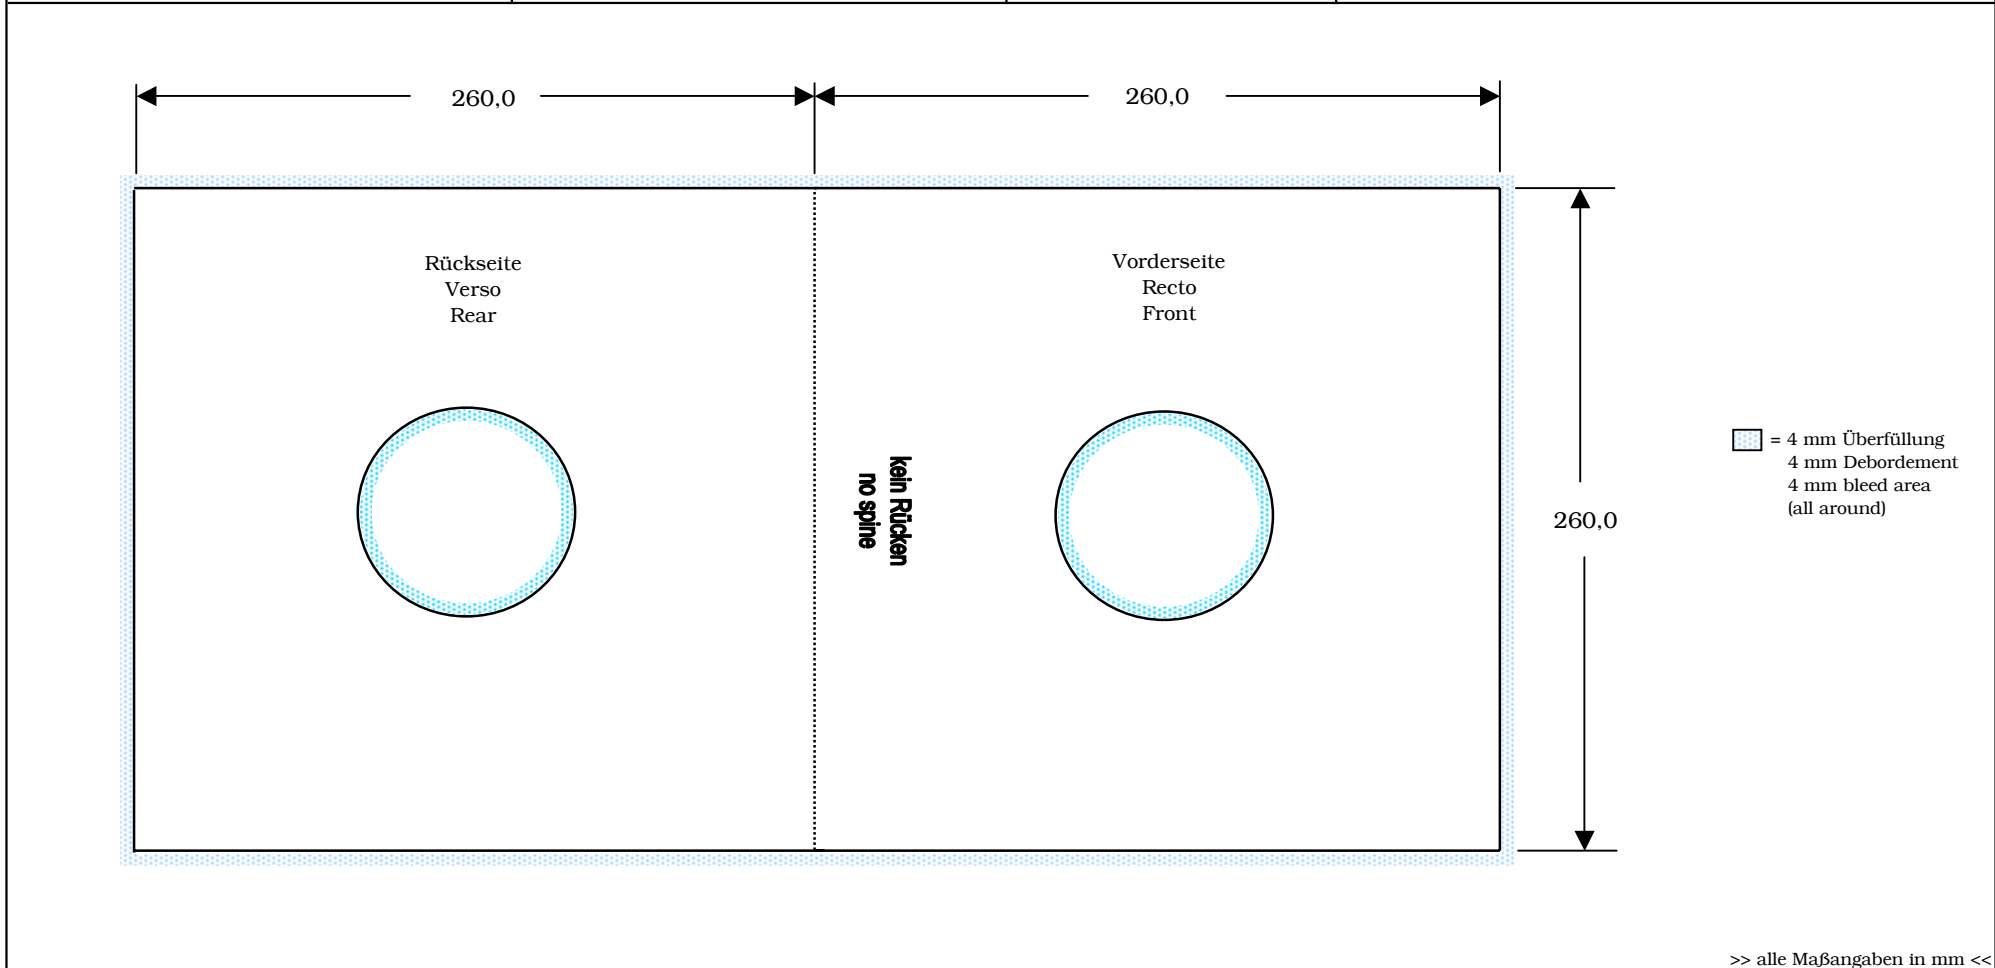

Produktspezifikation

<p>Produkt: <b>25 cm - Tasche</b>          mit oder ohne Mittelloch          (Ø Mittelloch = 100 mm)          Öffnung: OBEN</p>	<p>Material: 230 g/qm          Oberfläche: Dispersionslack          Geschl. Format: 260,0 x 0,0 x 260,0 mm</p>	<p>Bemerkungen:          Ohne Rücken.          Konfektionierung einer          zusätzlichen Innenhülle  <u>nicht möglich.</u></p>	<p><b>Öffnung</b></p> 
---	--	---	---

>> alle Maßangaben in mm <<